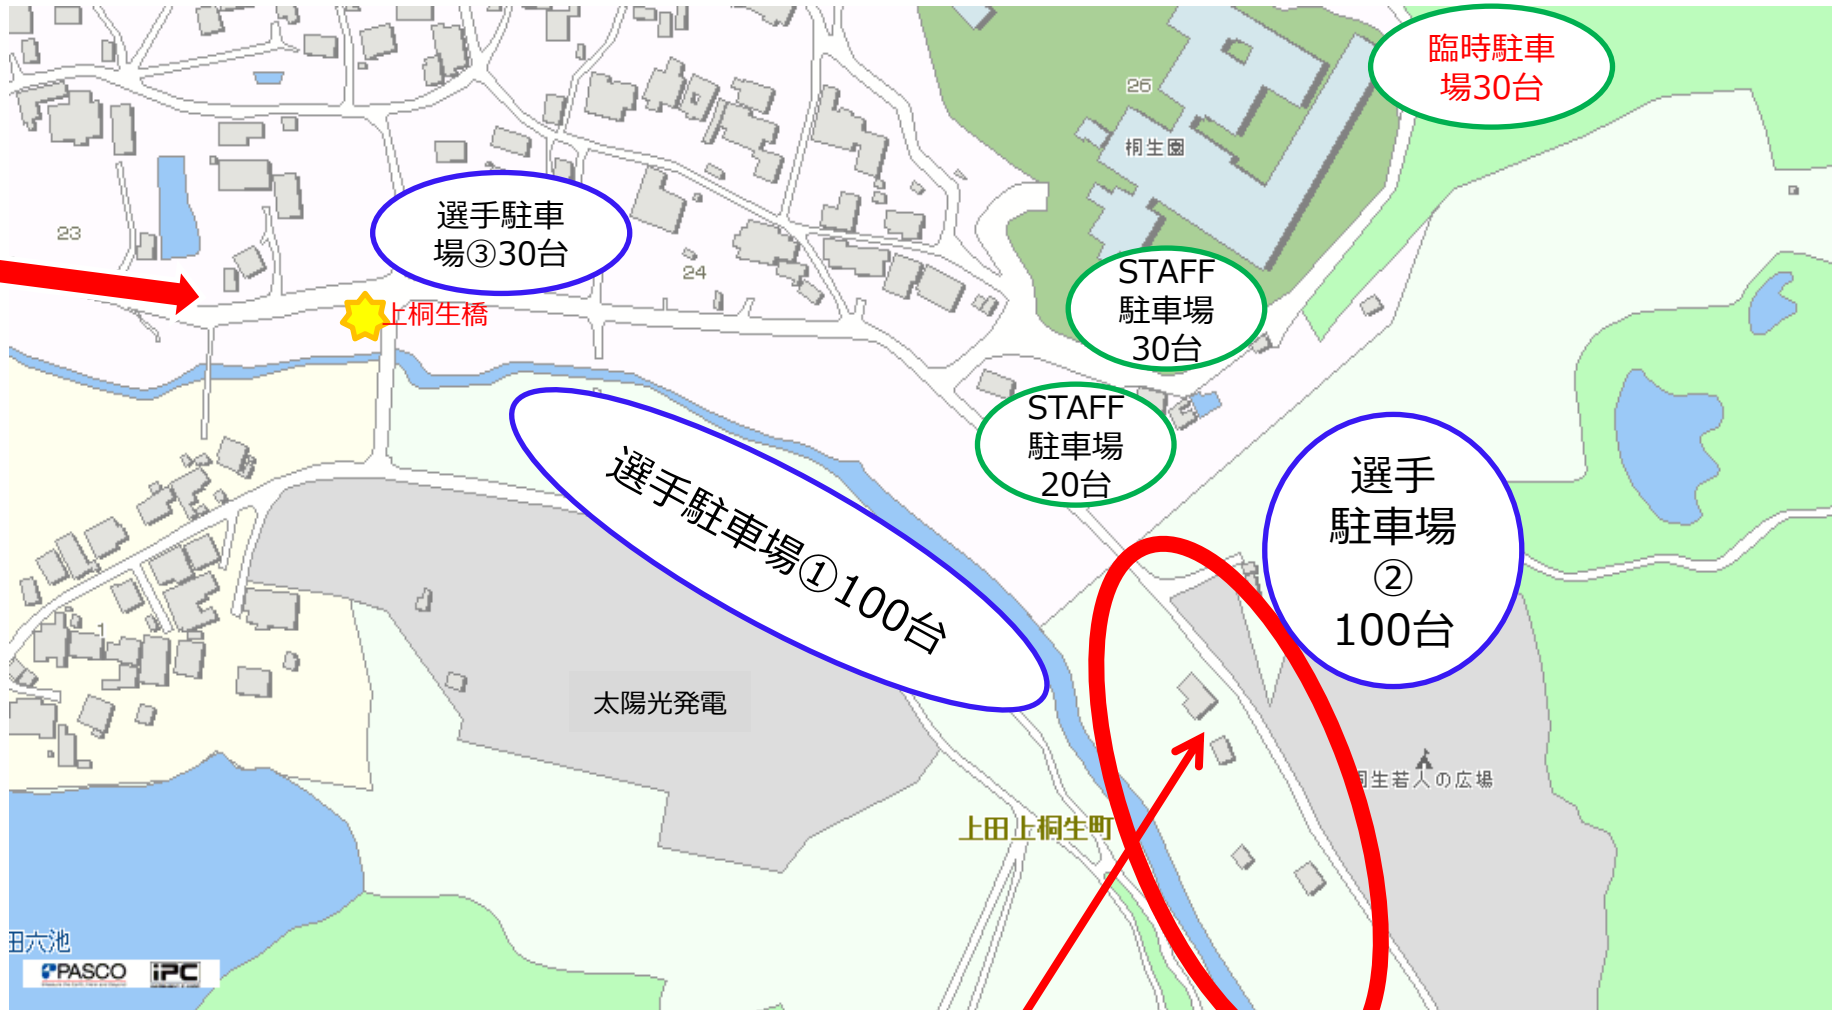

参加選手車両証

近江湖南アルプスTRAILRUNRACE in桐生
2019年12月15日（日）

駐車場に駐車する際はダッシュボード上など
見えやすい位置に提示してください。

近江湖南アルプスTRAILRUNRACE in桐生 イベント会場

大会メイン会場
受付場所&更衣室&荷物預かり